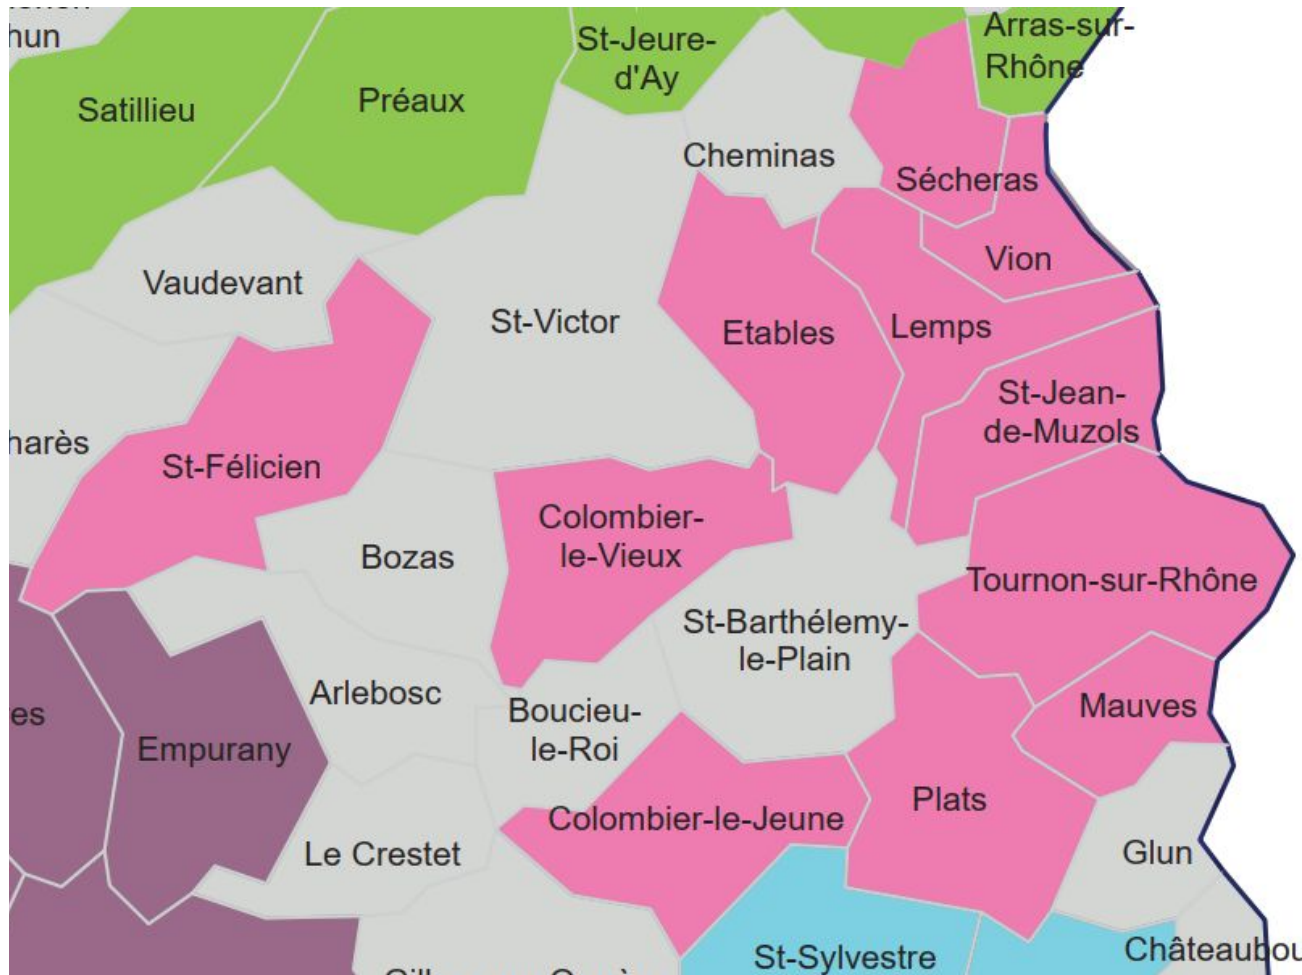

## PRIVAS

VOEUX EN LIEN AVEC CE SECTEUR :

Voeu Précis TS PRIVAS EEPU René Cassin

Voeu groupe ELEM

Voeu groupe MAT

Voeu groupe TR

# SECTEUR 10 TOURNON

VOEUX EN LIEN AVEC CE SECTEUR :

Voeu Précis TS TOURNON EEPV VDI

Voeu groupe ELEM

Voeu groupe MAT

Voeu groupe TR

# SECTEUR 11

## ST PÉRAY

VOEUX EN LIEN AVEC CE SECTEUR :

Voeu Précis TS ST PERAY EEPU Quai

Voeu groupe ELEM

Voeu groupe MAT

Voeu groupe TR