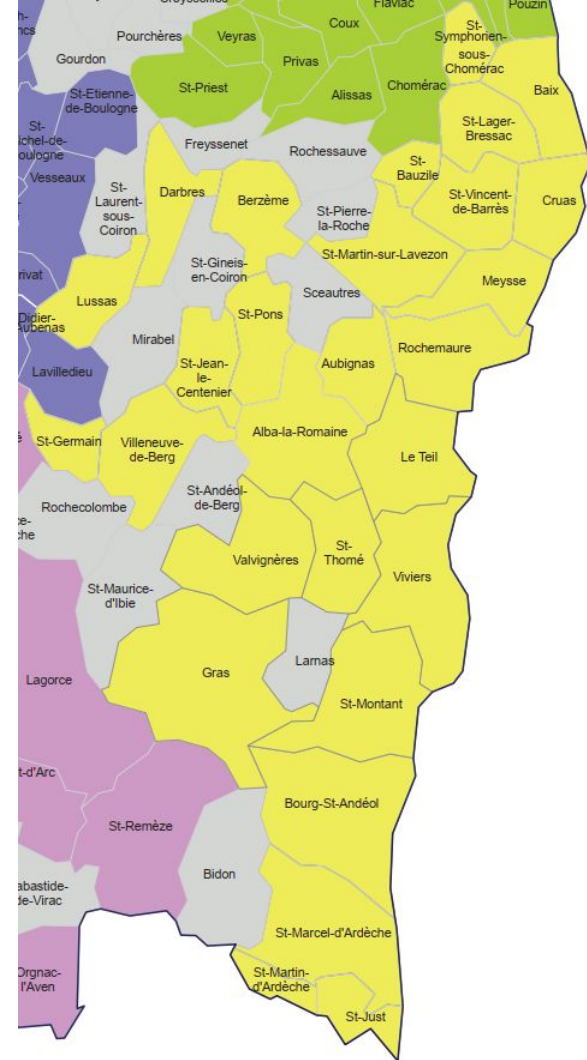

## Tournon (secteur 10)

Colombier le Jeune - Colombier le Vieux - Etables - Lemps - Mauves - Plats - Saint Félicien - Saint Jean de Muzols - Sécheras - Tournon sur Rhône - Vion

# SECTEUR 2 AUBENAS

VOEUX EN LIEN AVEC CE SECTEUR :

Voeu Précis TS AUBENAS EEPU Beausoleil

Voeu groupe ELEM

Voeu groupe MAT

Voeu groupe TR

## LE TEIL

### VOEUX EN LIEN AVEC CE SECTEUR :

Voeu Précis TS VIVIERS EEPU la Roubine

Voeu groupe ELEM

Voeu groupe MAT

Voeu groupe TR