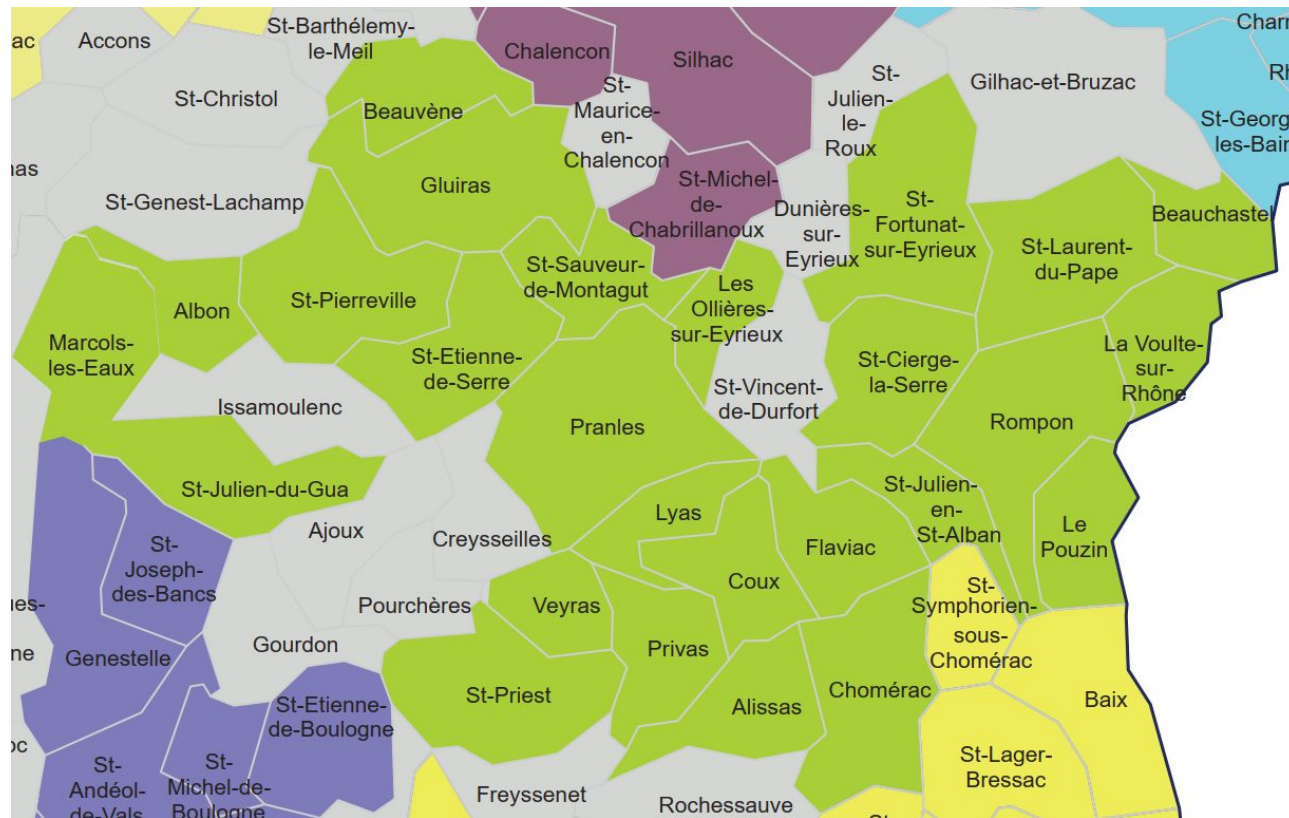

## VERNOUX LAMASTRE

VOEUX EN LIEN AVEC CE SECTEUR :

Voeu Précis TS LAMASTRE EPPU

Voeu groupe ELEM

Voeu groupe MAT

Voeu groupe TR

## PRIVAS

VOEUX EN LIEN AVEC CE SECTEUR :

Voeu Précis TS PRIVAS EEPU René Cassin

Voeu groupe ELEM

Voeu groupe MAT

Voeu groupe TR

# SECTEUR 10 TOURNON

VOEUX EN LIEN AVEC CE SECTEUR :

Voeu Précis TS TOURNON EEPV VDI

Voeu groupe ELEM

Voeu groupe MAT

Voeu groupe TR