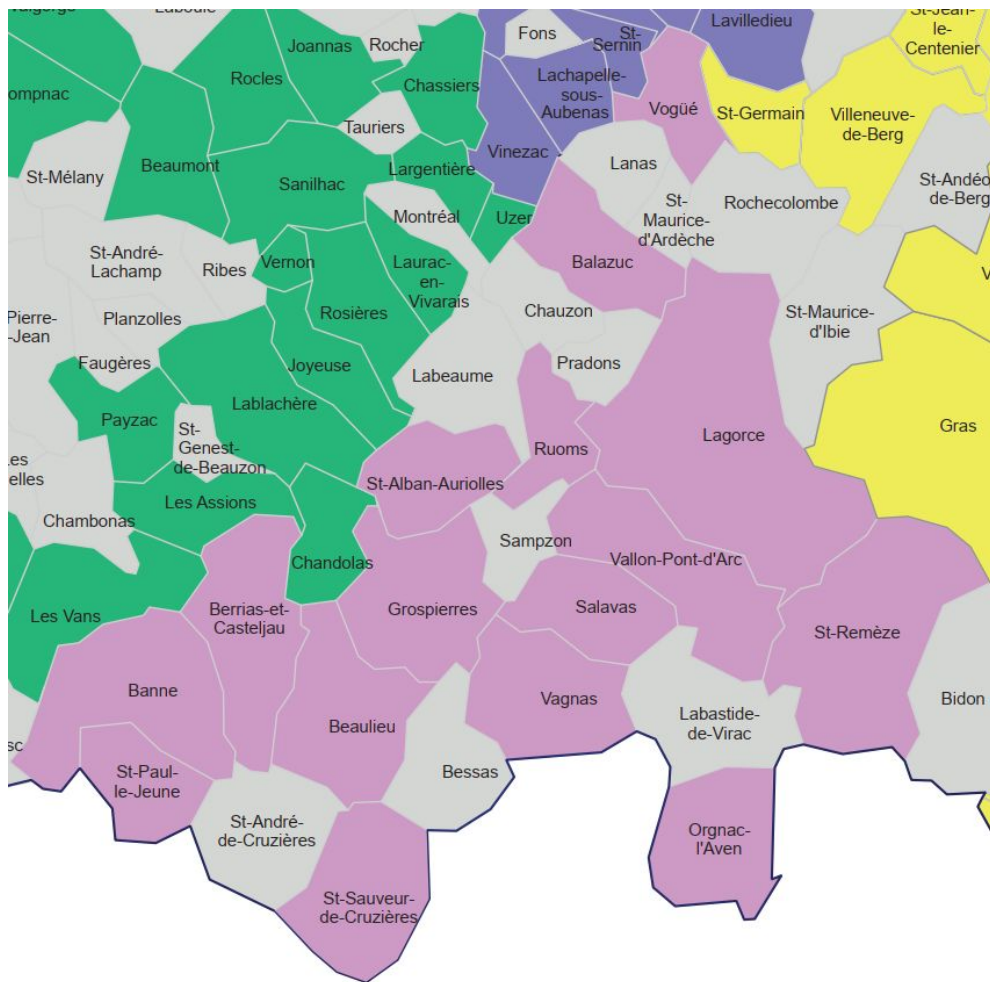

## Tournon (secteur 10)

Colombier le Jeune - Colombier le Vieux - Etables - Lemps - Mauves - Plats - Saint Félicien - Saint Jean de Muzols - Sécheras - Tournon sur Rhône - Vion

## Vernoux Lamastre (secteur 8)

Desaignes - Empurany - Labatie d'Andaure - Lamastre - Nozières - Saint Barthélémy Grozon - Silhac - Vernoux en Vivarais

## VALLON PONT D'ARC

VOEUX EN LIEN AVEC CE SECTEUR :

Voeu Précis TS VALLON PONT D'ARC EEPU

Voeu groupe ELEM

Voeu groupe MAT

Voeu groupe TR

## VERNOUX LAMASTRE

VOEUX EN LIEN AVEC CE SECTEUR :

Voeu Précis TS LAMASTRE EPPU

Voeu groupe ELEM

Voeu groupe MAT

Voeu groupe TR