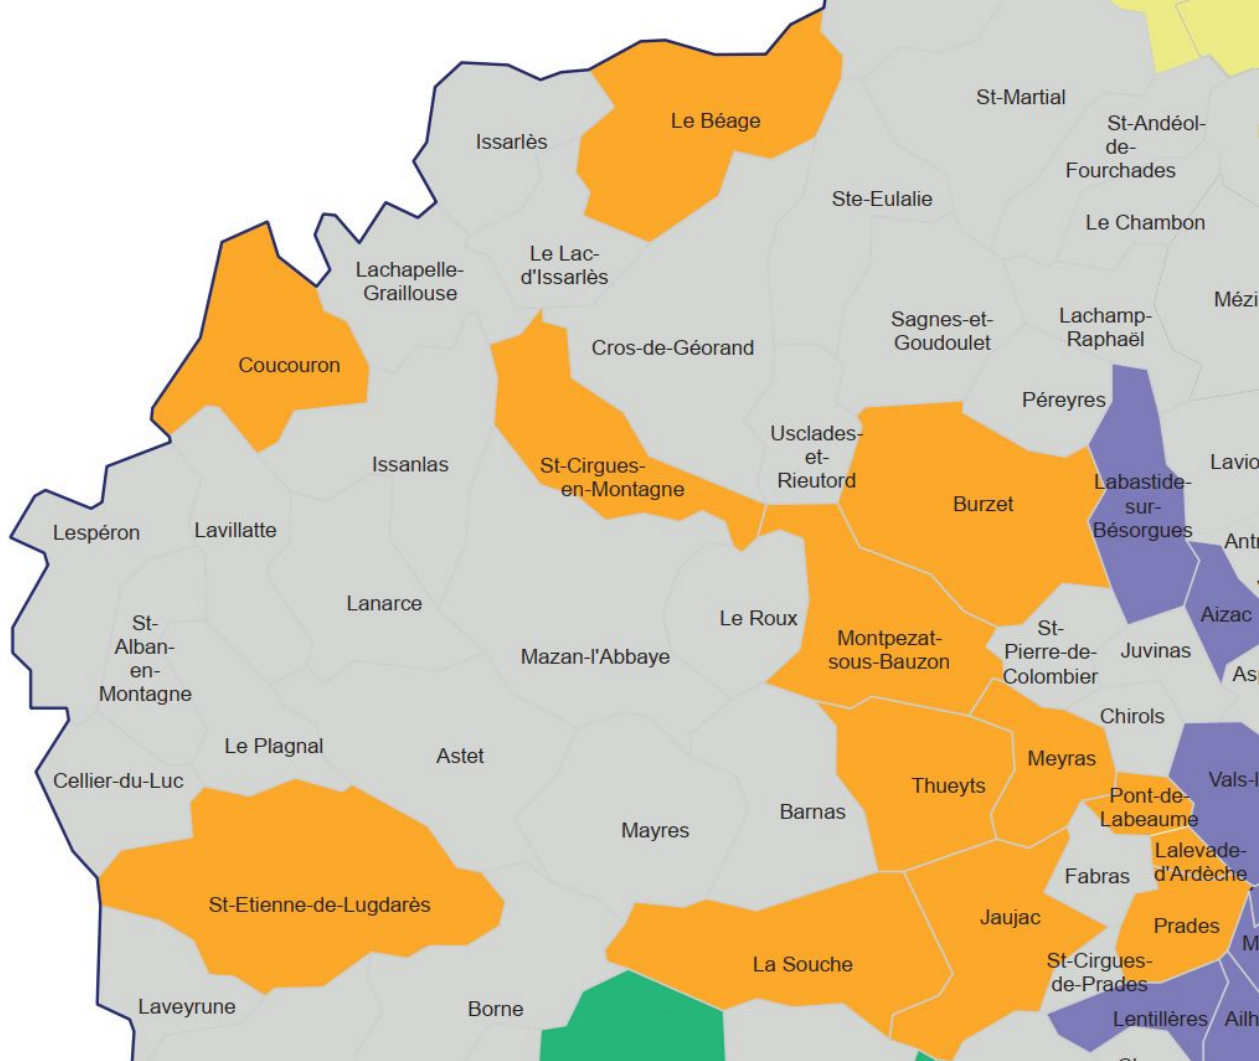

### VOEUX EN LIEN AVEC CE SECTEUR :

Voeu Précis TS VIVIERS EEPU la Roubine

Voeu groupe ELEM

Voeu groupe MAT

Voeu groupe TR

# SECTEUR 4 MONTPEZAT

VOEUX EN LIEN AVEC CE SECTEUR :

Voeu Précis TS MONTPEZAT EEPU

Voeu groupe ELEM

Voeu groupe MAT

Voeu groupe TR

# SECTEUR 6