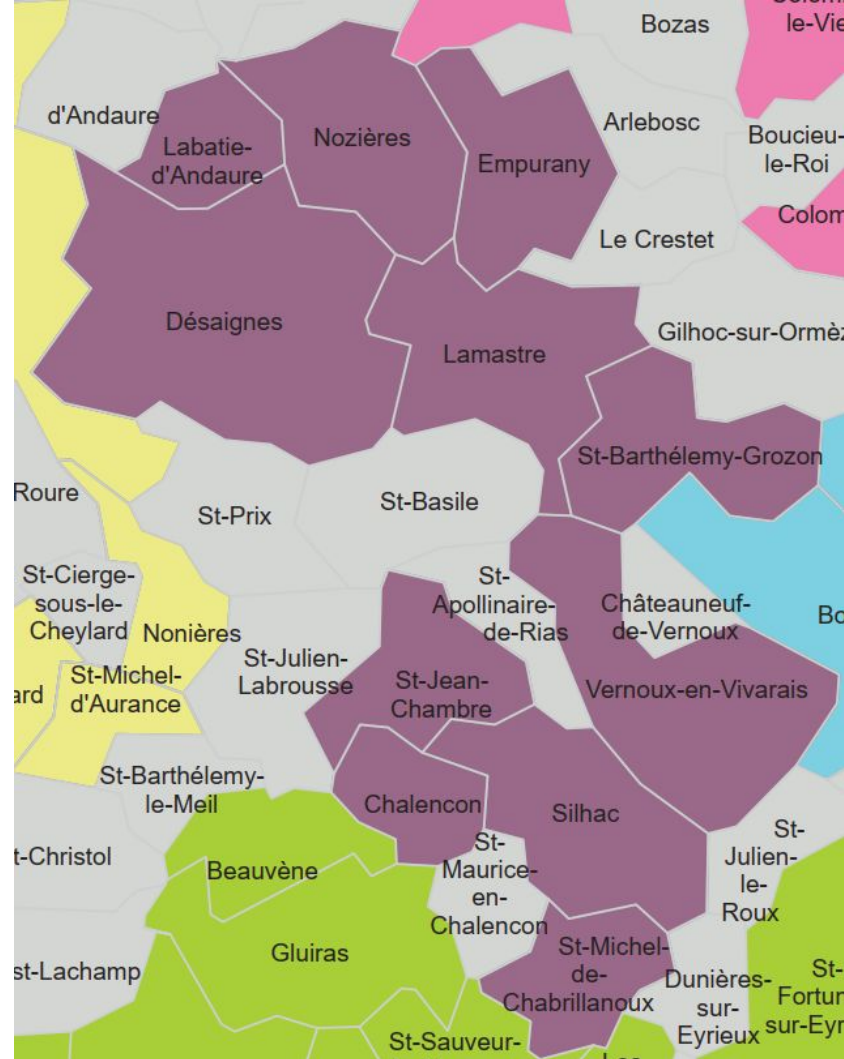

## VALLON PONT D'ARC

VOEUX EN LIEN AVEC CE SECTEUR :

Voeu Précis TS VALLON PONT D'ARC EEPU

Voeu groupe ELEM

Voeu groupe MAT

Voeu groupe TR

## VERNOUX LAMASTRE

VOEUX EN LIEN AVEC CE SECTEUR :

Voeu Précis TS LAMASTRE EPPU

Voeu groupe ELEM

Voeu groupe MAT

Voeu groupe TR

# SECTEUR 9

## PRIVAS

VOEUX EN LIEN AVEC CE SECTEUR :

Voeu Précis TS PRIVAS EEPU René Cassin

Voeu groupe ELEM

Voeu groupe MAT

Voeu groupe TR