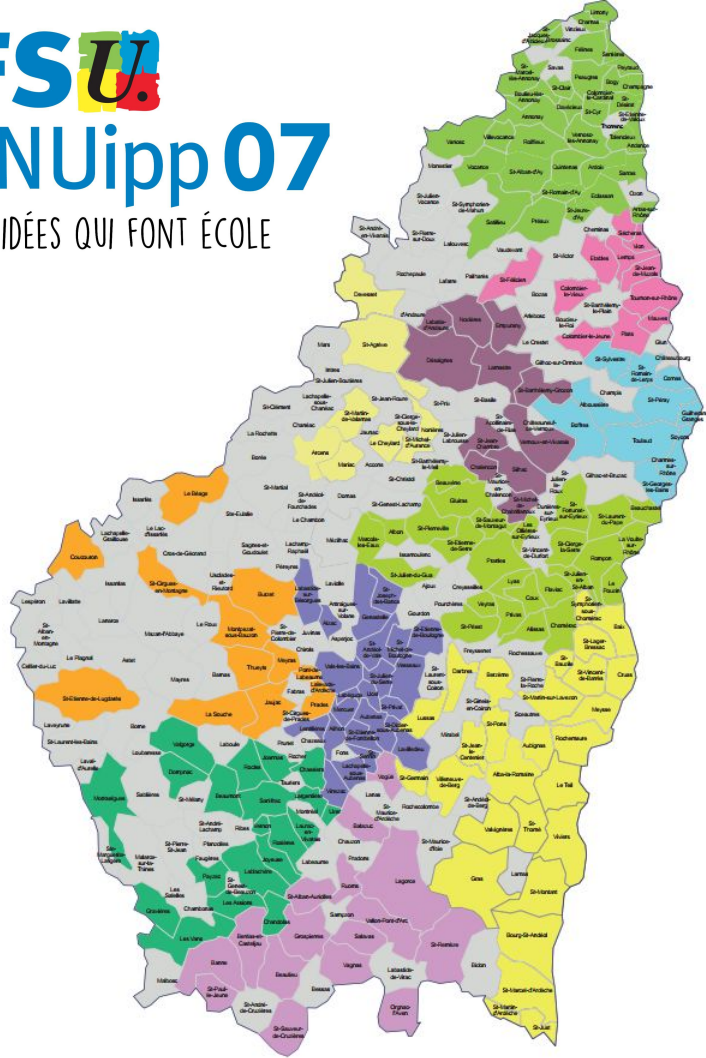

11 SECTEURS EN ARDÈCHE

DES IDÉES QUI FONT ÉCOLE

Annonay (secteur 1)

Andance - Annonay - Ardoix - Arras/Rhône - Bogy - Boulieu les Annonay - Brossainc - Champagne - Charnas - Colombier le Cardinal - Davézieux - Eclassan - Félines - Limony - Peaugres - Peyraud - Preaux - Quintenas - Roiffieux - Saint Alban d'Ay - Saint Clair - Saint Cyr - Saint Désirat - Saint Jacques d'Attieux - Saint Jeure d'Ay - Saint Marcel les Annonay - Saint Romain d'Ay - Sarras - Sattillieu - Serrières - Talencieux - Vanosc - Vernosc les Annonay - Villevoacance - Vocance

Le Cheylard (secteur 5)

Arcens - Belsentes (les Nonières) - Cheylard (Le) - Devesset - Mariac - Saint Agrevé - Saint Martin de Valamas - Saint Michel d'Aurance

Aubenas (secteur 2)

Ailhon - Aizac - Vallée Antraigues Asperjoc - Aubenas - Genestelle - Labastide sur Besorgues - Labégude - Lachapelle sous Aubenas - Lavilledieu - Lentillères - Mercuer - Saint Andéol de Vals - Saint Didier sous Aubenas - Saint Etienne de Boulogne - Saint Etienne de Fontbellon - Saint Joseph des Bancs - Saint Julien du Serre - Saint Michel de Boulogne - Saint Privat - Saint Sernin - Ucel - Vals les Bains - Vesseaux - Vinezac

Montpezat (secteur 4)

Béage (Le) - Borée - Burzet - Coucouron - Jaujac - Lalevade d'Ardèche - Meyras - Montpezat sous Bauzon - Pont de Labeaume - Prades - Saint Cirgues en Montagne - Saint Etienne de Lugdars - Souche (La) - Thuety

Joyeuse (secteur 6)

Assions (Les) - Beaumont - Chassiers - Dompnac - Gravières - Joannas - Joyeuse - Lablachère - Largentière - Laurac en Vivarais - Montselgues - Payzac - Rocles - Rosières - Sanilhac - Uzer - Valgorge - Vans (Les) - Vernon

Vallon Pont d'Arc (secteur 7)