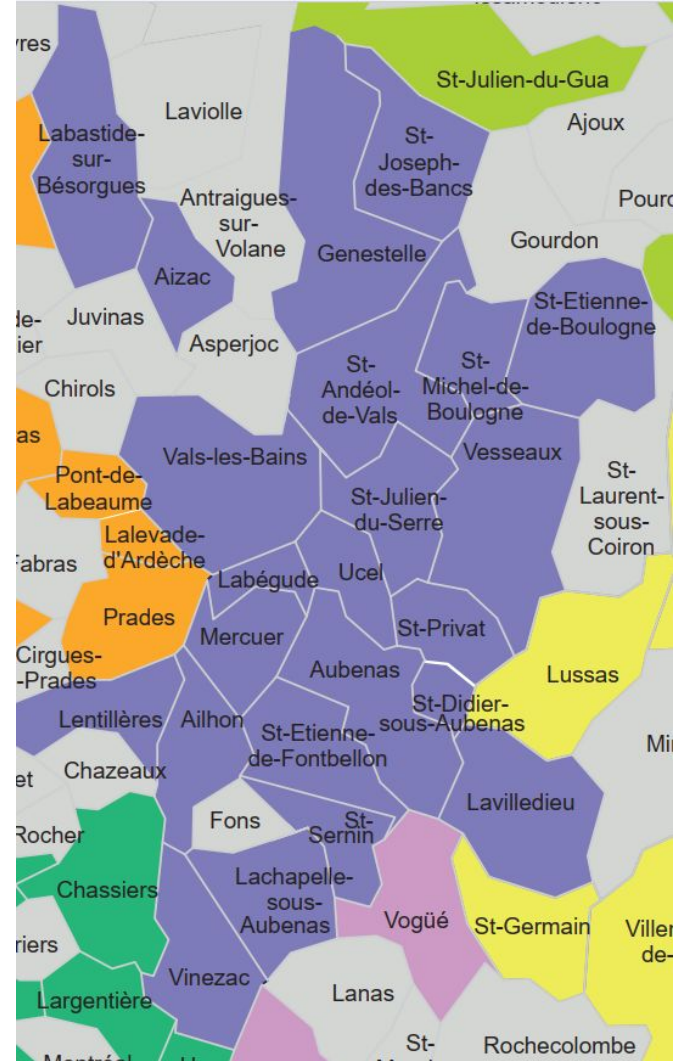

## Saint Péray (secteur 11)

Alboussière - Boffres - Charmes/Rhône - Cornas - Guilherand Granges - Saint Georges les Bains - Saint Péray - Saint Romain de Lerps - Saint Sylvestre - Soyons - Toulaud

## Vernoux Lamastre (secteur 8)

Desaignes - Empurany - Labatie d'Andaure - Lamastre - Nozières - Saint Barthélémy Grozon - Silhac - Vernoux en Vivarais

## Le Teil (secteur 3)

Alba la Romaine - Aubignas - Baix - Berzème - Bourg St Andéol - Cruas - Darbres - Gras - Lussas - Meysse - Rochemaure - Saint Bazile - Saint Germain - Saint Jean le Centenier - Saint Just d'Ardèche - Saint Lager de Bressac - Saint Marcel d'Ardèche - Saint Martin d'Ardèche - Saint Martin sur Lavezon - Saint Montan - Saint Pons - Saint Symphorien sous Chomérac - Saint Thomé - Saint Vincent de Barrès - Teil (Le) - Valvignères - Villeneuve de Berg - Viviers

# SECTEUR 2 AUBENAS

VOEUX EN LIEN AVEC CE SECTEUR :

Voeu Précis TS AUBENAS EEPU Beausoleil

Voeu groupe ELEM

Voeu groupe MAT

Voeu groupe TR